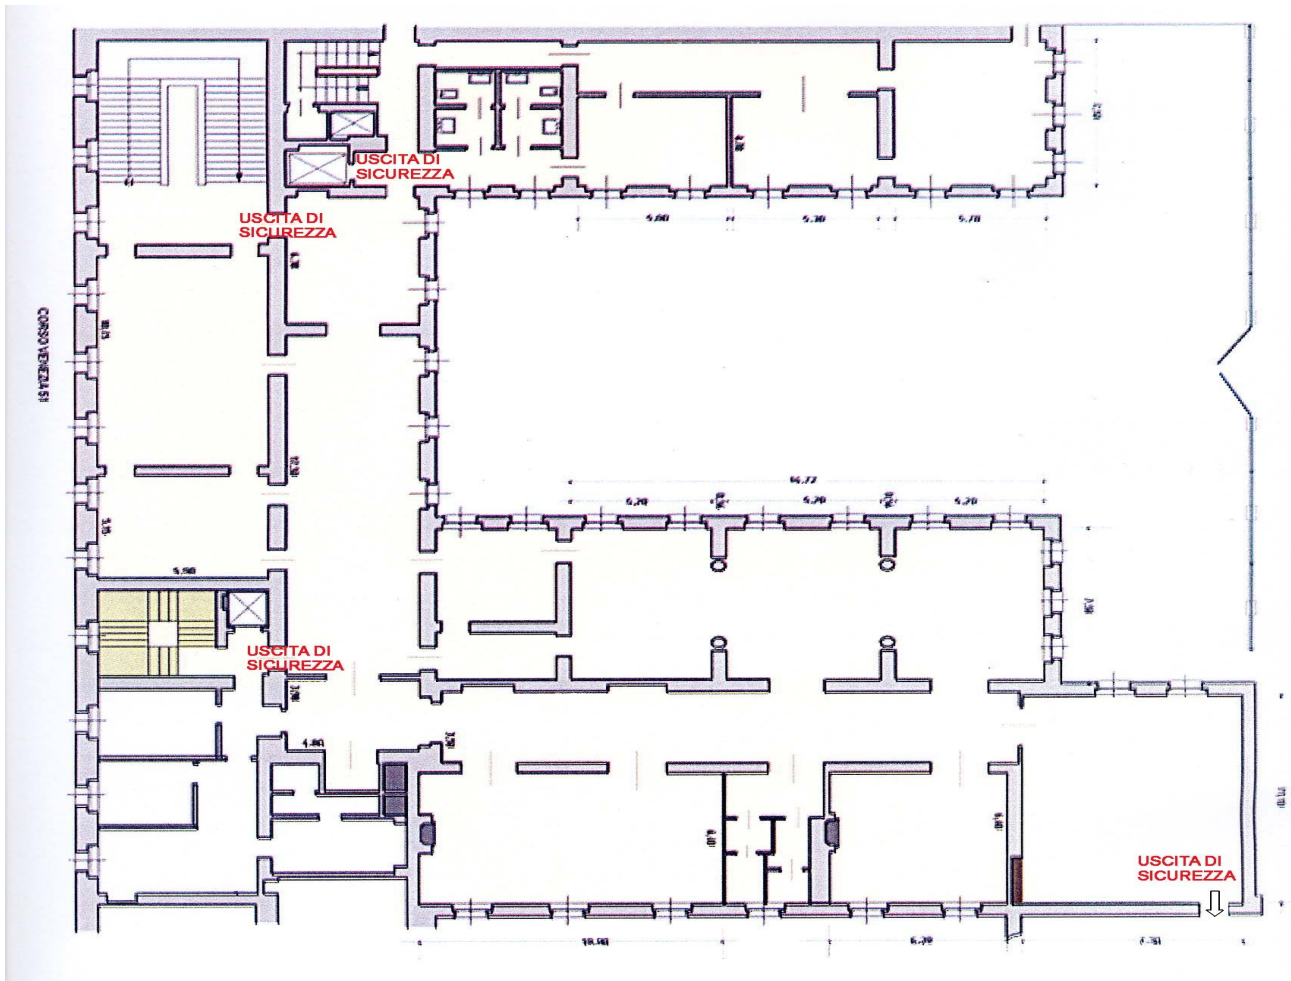

**PALAZZO BOVARA**

**CAPIENZA SALE**

<i>SALA</i>	<i>CAPIENZA RIUNIONE</i>	<i>CAPIENZA con tav da 160</i>
<i>STENDHAL</i>	<i>NON SI ACCETTANO</i>	<i>50 PAX</i>
<i>DRAGONI</i>	<i>30</i>	
<i>COLONNE -BYRON</i>	<i>120</i>	<i>120</i>
<i>CASTIGLIONI</i>	<i>80</i>	<i>80</i>
<i>AQUILE</i>	<i>40</i>	<i>60</i>
<i>BOVARA</i>	<i>16</i>	<i>18</i>
<i>PORTA ORIENTALE</i>	<i>16</i>	<i>30</i>

DRAGONI	30 Px	AQUILE	60 Px
SOAVE	10 Px	GALLERIA 2	40 Px
STENDHAL	50 Px	COLONNE	70 Px
BOVARA	16 Px	PORTA ORIENTALE	30 Px
GALLERIA 1	60 Px	CASTIGLIONI	80 Px

Corso VENEZIA

AFM ringrazia

il *Circolo del Commercio*