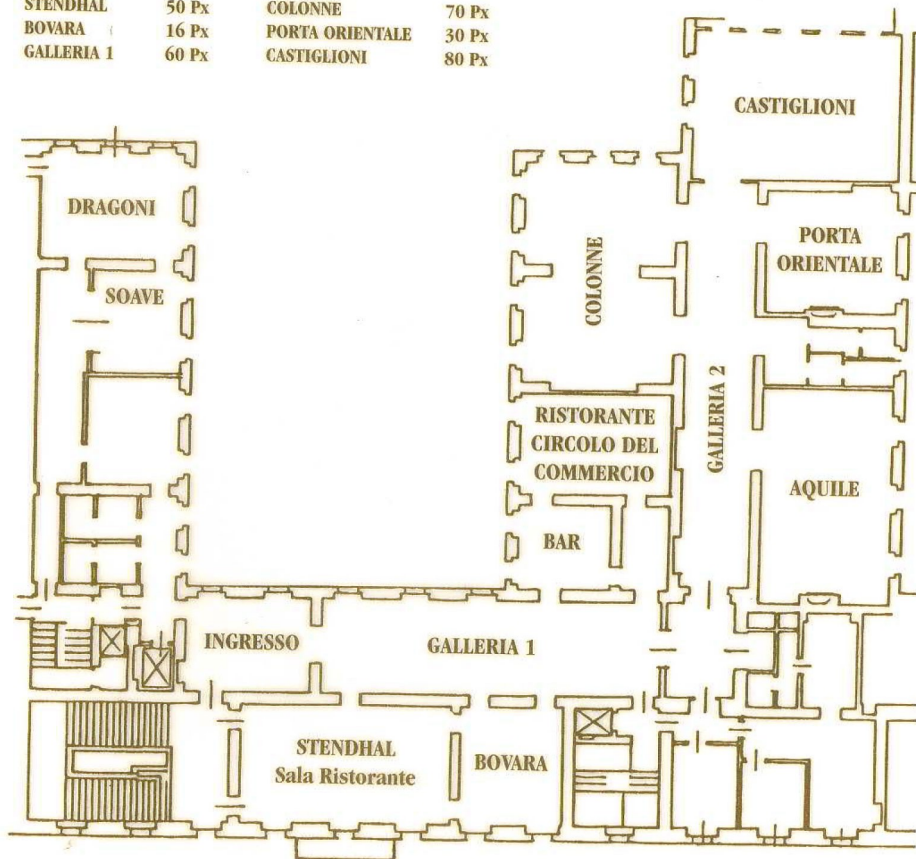

**PALAZZO BOVARA**

**CAPIENZA SALE**

<i>SALA</i>	<i>CAPIENZA RIUNIONE</i>	<i>CAPIENZA con tav da 160</i>
<i>STENDHAL</i>	<i>NON SI ACCETTANO</i>	<i>50 PAX</i>
<i>DRAGONI</i>	<i>30</i>	
<i>COLONNE -BYRON</i>	<i>120</i>	<i>120</i>
<i>CASTIGLIONI</i>	<i>80</i>	<i>80</i>
<i>AQUILE</i>	<i>40</i>	<i>60</i>
<i>BOVARA</i>	<i>16</i>	<i>18</i>
<i>PORTA ORIENTALE</i>	<i>16</i>	<i>30</i>

DRAGONI	30 Px	AQUILE	60 Px
SOAVE	10 Px	GALLERIA 2	40 Px
STENDHAL	50 Px	COLONNE	70 Px
BOVARA	16 Px	PORTA ORIENTALE	30 Px
GALLERIA 1	60 Px	CASTIGLIONI	80 Px

Corso VENEZIA

AFM ringrazia

il *Circolo del Commercio*